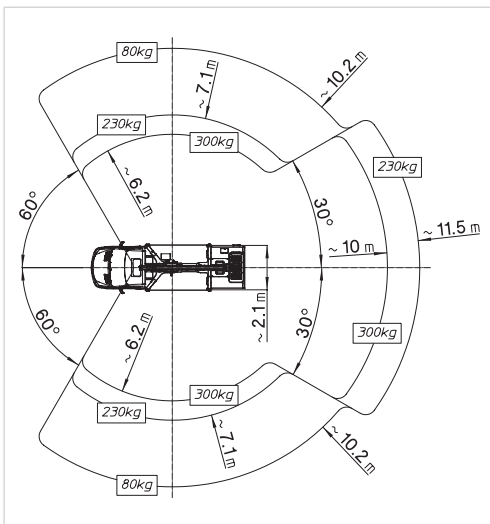

MT162EX

IRONIKA