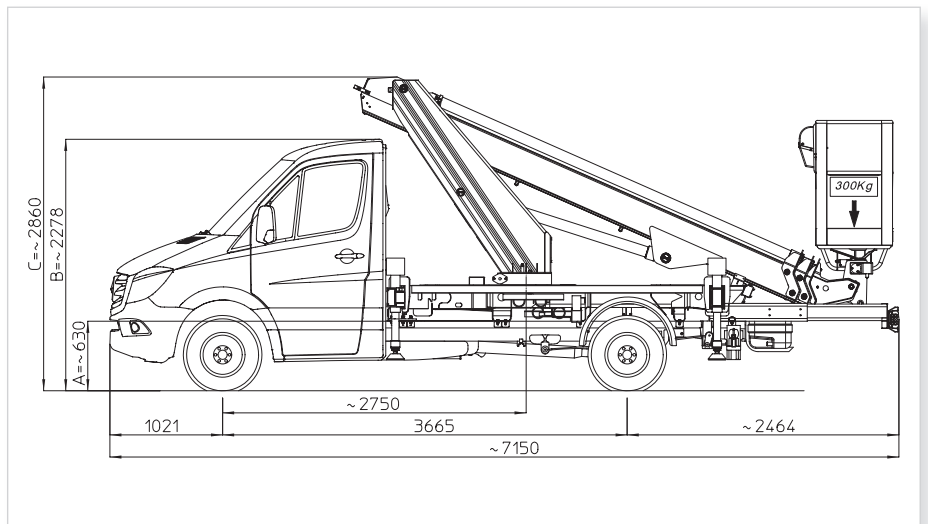

MT162EX

IRONIKA