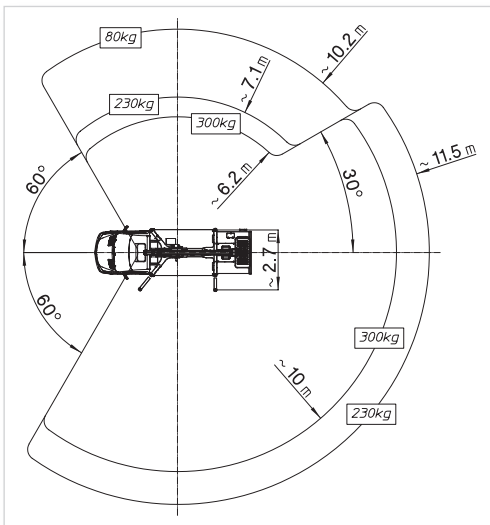

MT162EX

IRONIKA