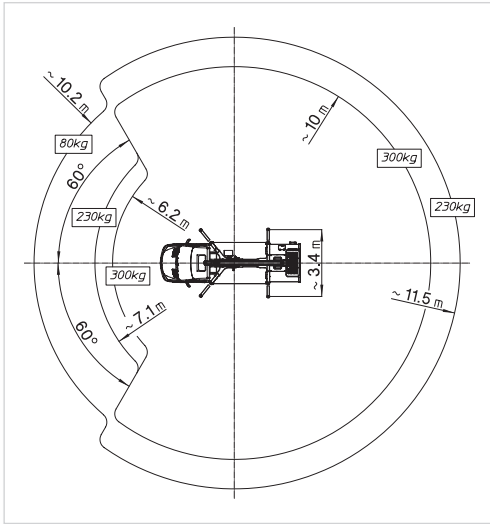

MT162EX

IRONIKA