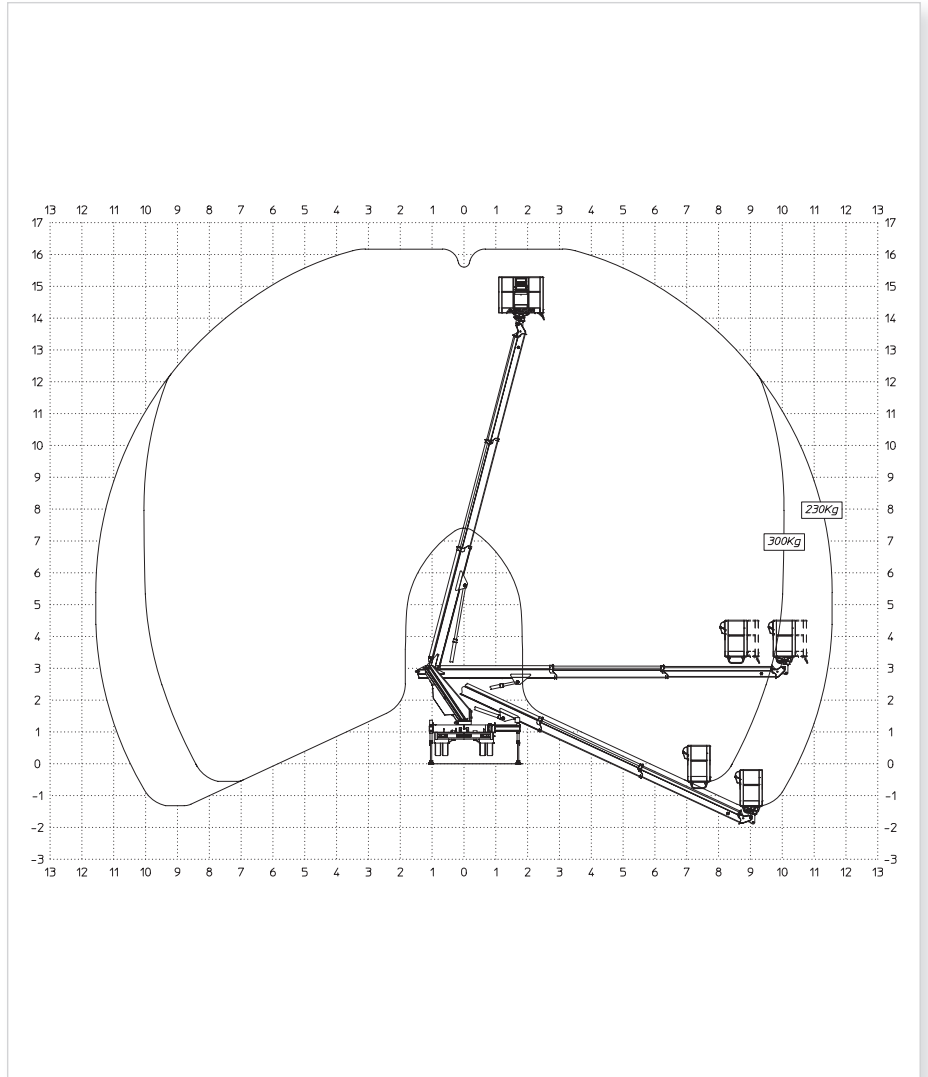

MT162EX

IRONIKA